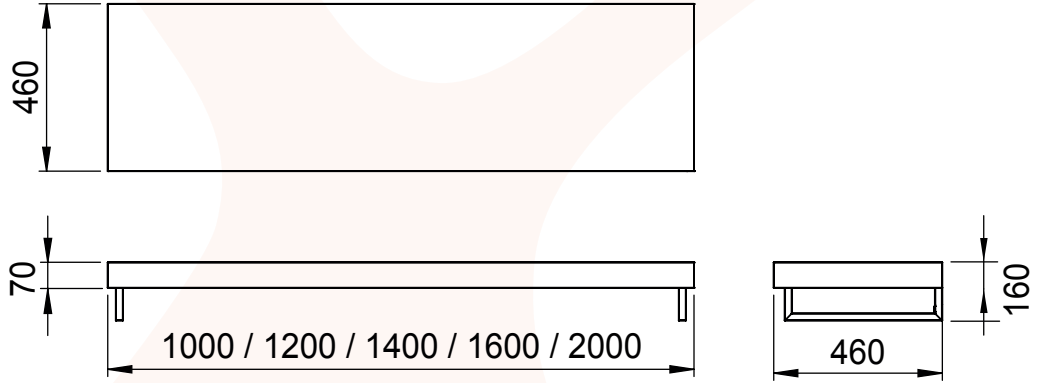

1000 mm

1200 mm

1400 mm

1600 mm

2000 mm

Posities gaten in Dekton Base Shelf Solo

Base shelf	Links	Midden	Rechts
1000 x 460	250	500	750
1200 x 460	300	600	900
1400 x 460	350	700	1050
1600 x 460	400	800	1200
2000 x 460	500	1000	1500