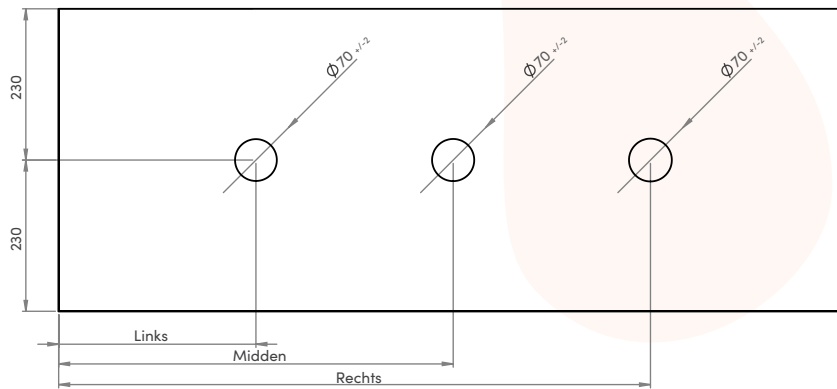

1000 mm

1200 mm

1400 mm

1600 mm

2000 mm

Posities gaten in Dekton Base Shelf Solo

Base shelf	Links	Midden	Rechts
1000 x 460	250	500	750
1200 x 460	300	600	900
1400 x 460	350	700	1050
1600 x 460	400	800	1200
2000 x 460	500	1000	1500